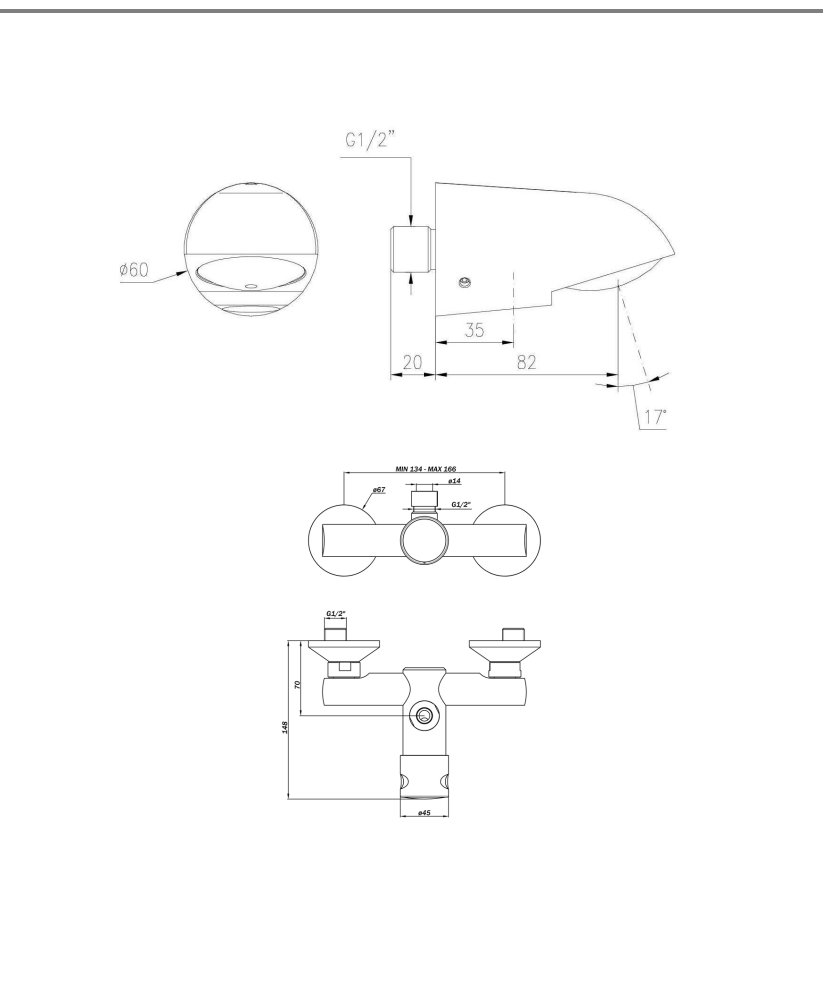

Nr katalogowy/Item

KS 32 36

Samozamykający się zawór czasowy, natryskowy ścienny w zestawie z wandaloodporną głowicą natryskową oraz rurką połączeniową. Podłączenie do instalacji wody ciepłej i zimnej. Wysokość zmontowanego zestawu 850 mm. Przyłącze 1/2".

System including:

- exposed wall mounted self closing push button mixer for shower
- vandal proof shower arm with fixed shower head
- connecting tube

Ciśnienie wody / Operating pressure	Min 1 max 5 [bar]
Zalecane ciśnienie / Recommended pressure	2 – 4 [bar]
Temperatura wody / Water temperature	5 – 65 °C
Czas działania / Flow time	15 +/- 5 [sec] @ 3 [bar]